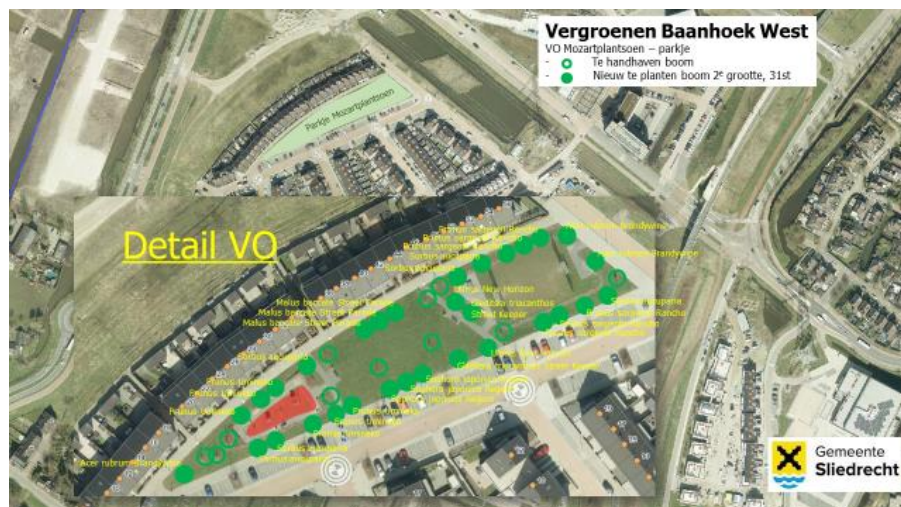

Aan de bewoners van  
Mozartplantsoen 1-9 oneven,  
Mozartplantsoen 2-56 even.

Geachte bewoner,

In het komende voorjaar gaan wij aan de slag om op een aantal locaties invulling te geven aan het vergroenen van Sliedrecht. Wij willen u graag informeren over deze werkzaamheden bij u in de buurt.

Op het grote grasveld in het Mozartplantsoen gaan wij 31st nieuwe bomen planten en het bestaande grasveld bij de entree van De Componist wordt een sierplantsoen met bloemen en een haag. Op onderstaande afbeeldingen is de vergroening van beide locaties globaal te zien.